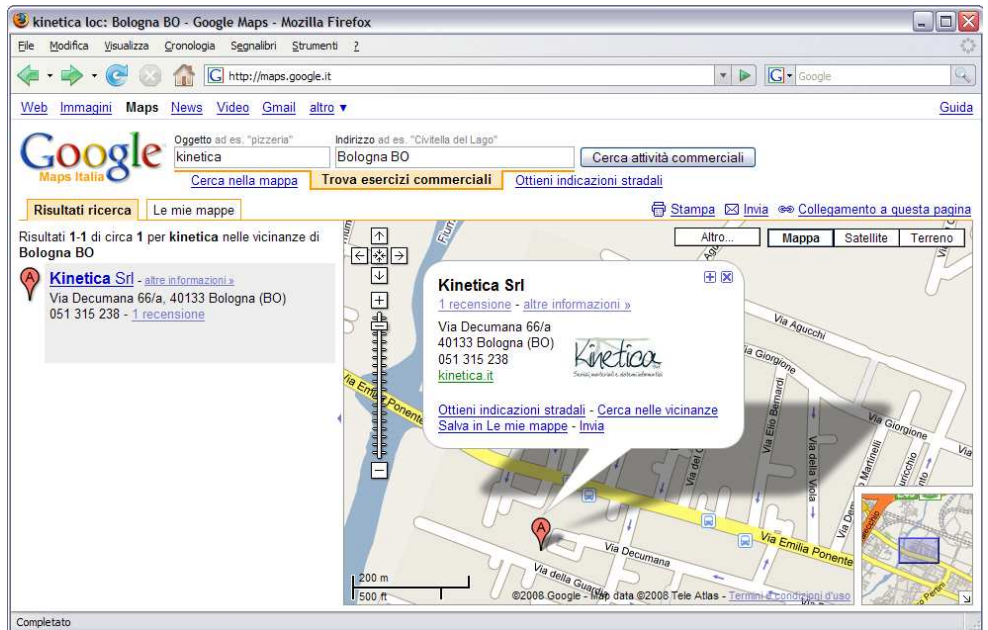

Servizio	Prezzo (€, IVA esclusa)
Creazione profilo aziendale servizio di Google Business Center	190,00

Di seguito un esempio: